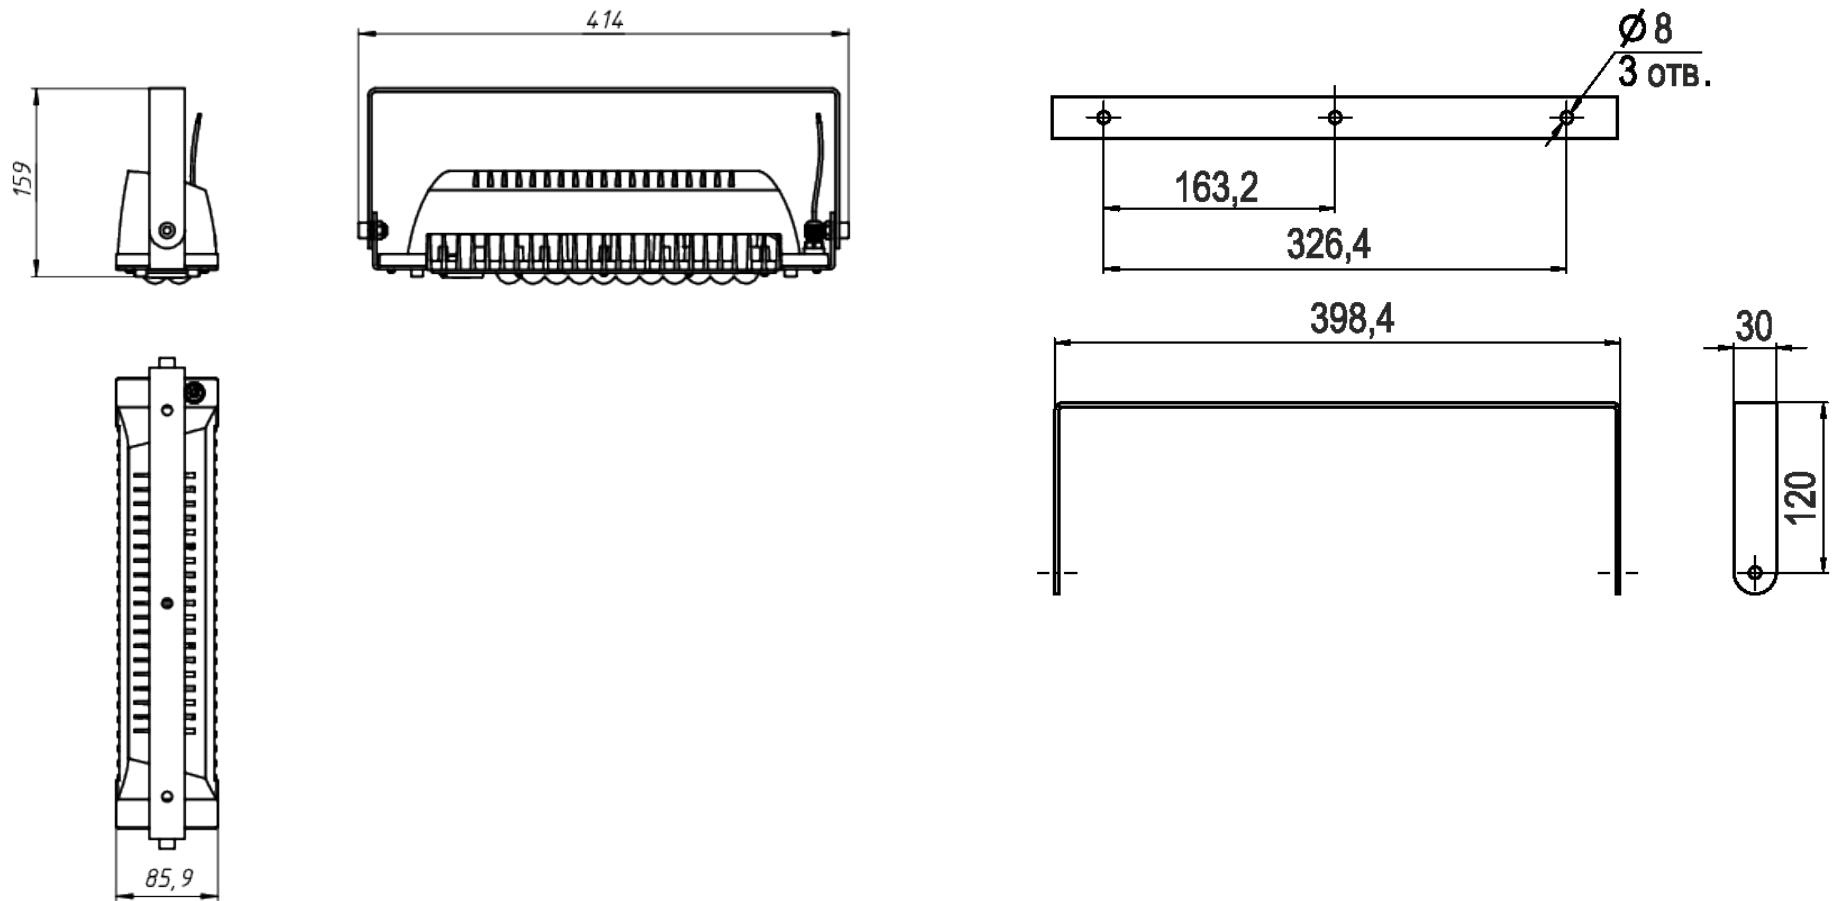

A

*Документ сгенерирован автоматически. Дата генерации: 19-04-2024

Изм.	Лист	№ докум.	Подп.	Дата

LAD LED R500-1-10-6-35L

Лист

1